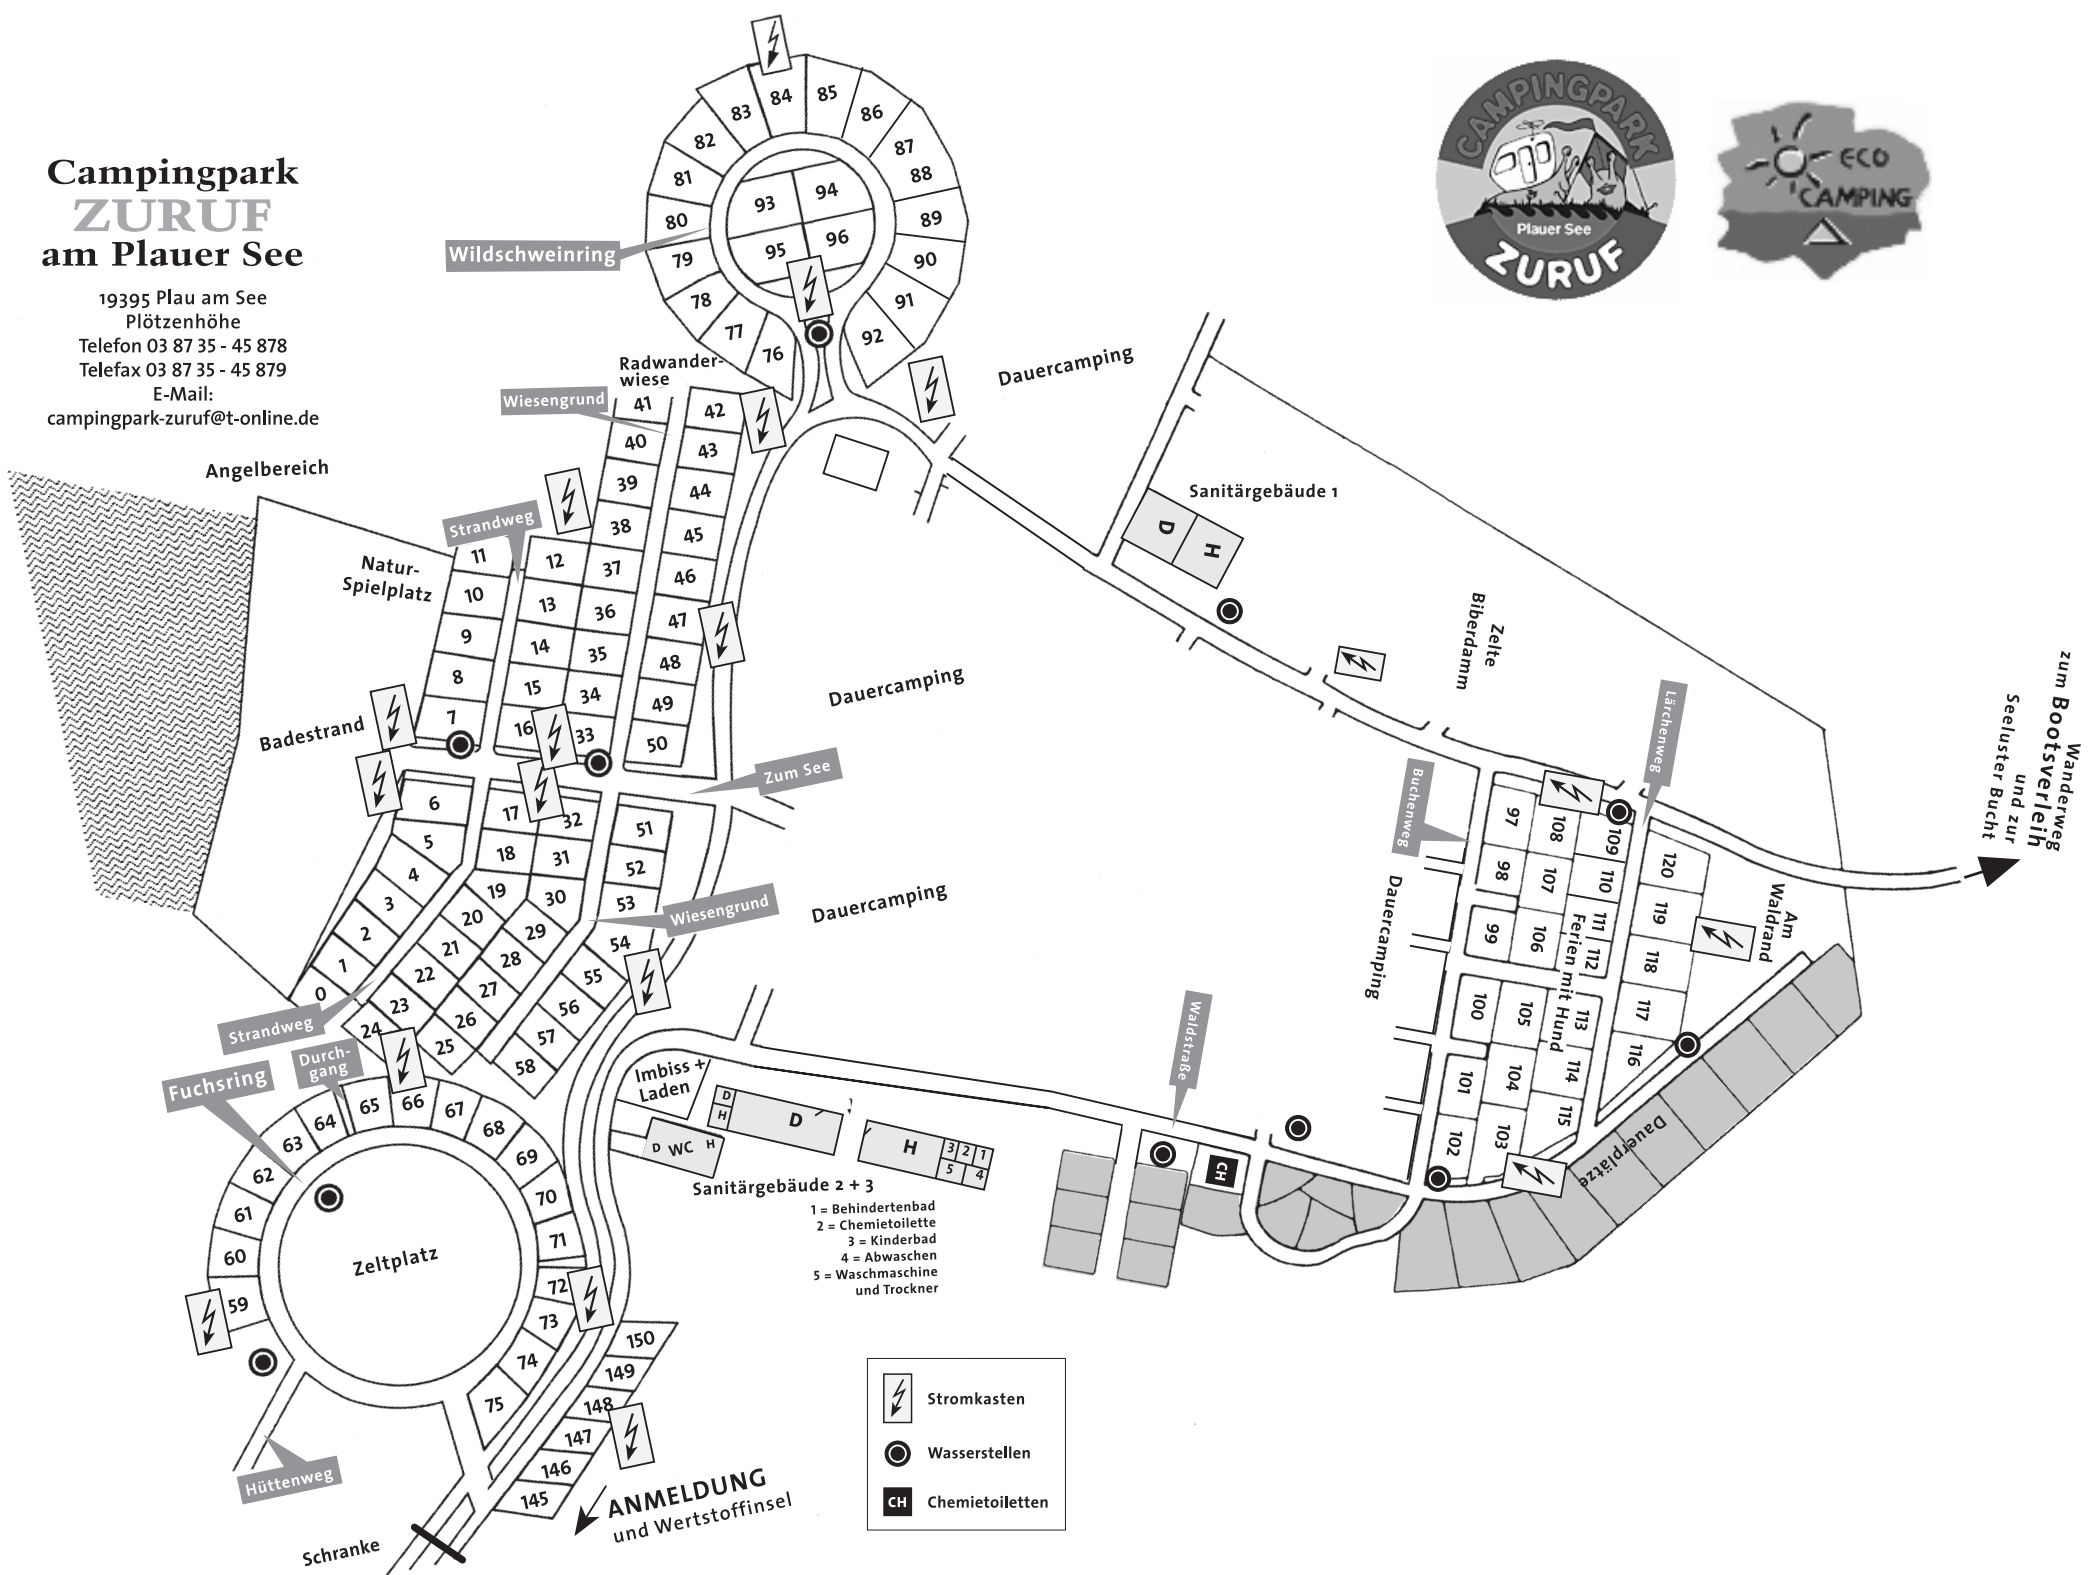

Campingpark ZURUF am Plauer See

19395 Plau am See
Plötzenhöhe
Telefon 03 87 35 - 45 878
Telefax 03 87 35 - 45 879
E-Mail:
campingpark-zuruf@t-online.de

- Stromkasten
- Wasserstellen
- Chemietoiletten

Sanitärgebäude 2 + 3
1 = Behindertenbad
2 = Chemietoilette
3 = Kinderbad
4 = Abwaschen
5 = Waschmaschine und Trockner

zum Bootsverleih
und zur
Seeluster Bucht

Angelbereich

Natur-Spielplatz

Badestrand

Zum See

Imbiss + Laden

Sanitärgebäude 2 + 3

Sanitärgebäude 1

Zelte
Biberdamm

Am Waldrand

Buchtenweg

Lärchenweg

Strandweg

Durchgang

Fuchsring

Hüttenweg

Schranke

ANMELDUNG
und Wertstoffinsel

Daueramping

Daueramping

Daueramping

Daueramping

Dauerplätze

Ferien mit Hund

Waldschweinring

Wiesengrund

Strandweg

Radwanderwiese

Wiesengrund

Waldstraße

zum Bootsverleih
und zur
Seeluster Bucht